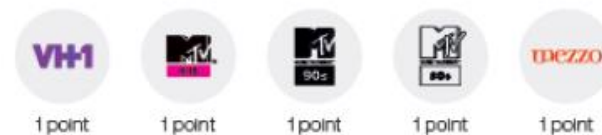

Tv-kanaler

Hvad koster det? (point)

Underholdning

Sport

Dokumentar

Børn

Nyheder

Livsstil

Musik