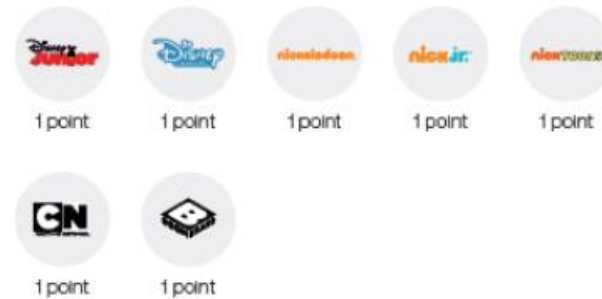

Tv-kanaler

Hvad koster det? (point)

Underholdning

Sport

Dokumentar

Børn

Nyheder

Livsstil

Musik