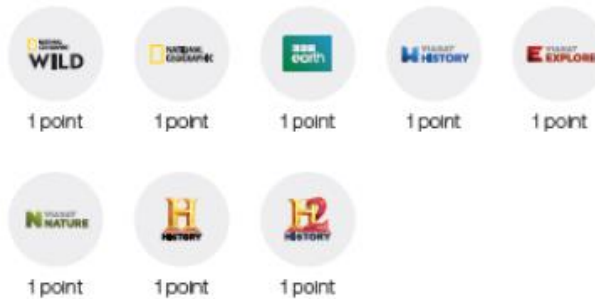

Dokumentar