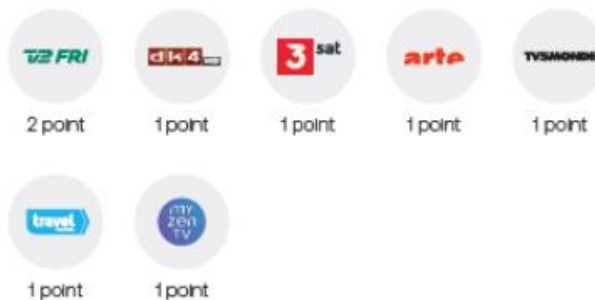

Tv-kanaler

Hvad koster det? (point)

Underholdning

Sport

Dokumentar

Børn

Nyheder

Livsstil

Musik