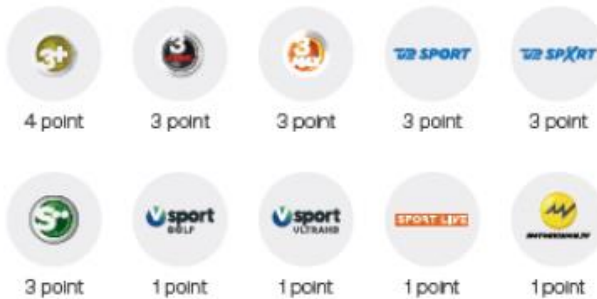

Tv-kanaler

Hvad koster det? (point)

Underholdning

Sport

Dokumentar

Børn

Nyheder

Livsstil

Musik