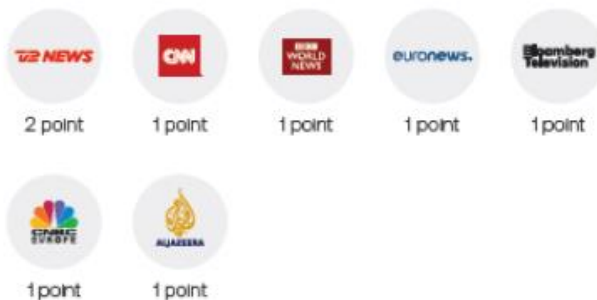

Tv-kanaler

Hvad koster det? (point)

Underholdning

Sport

Dokumentar

Børn

Nyheder

Livsstil

Musik